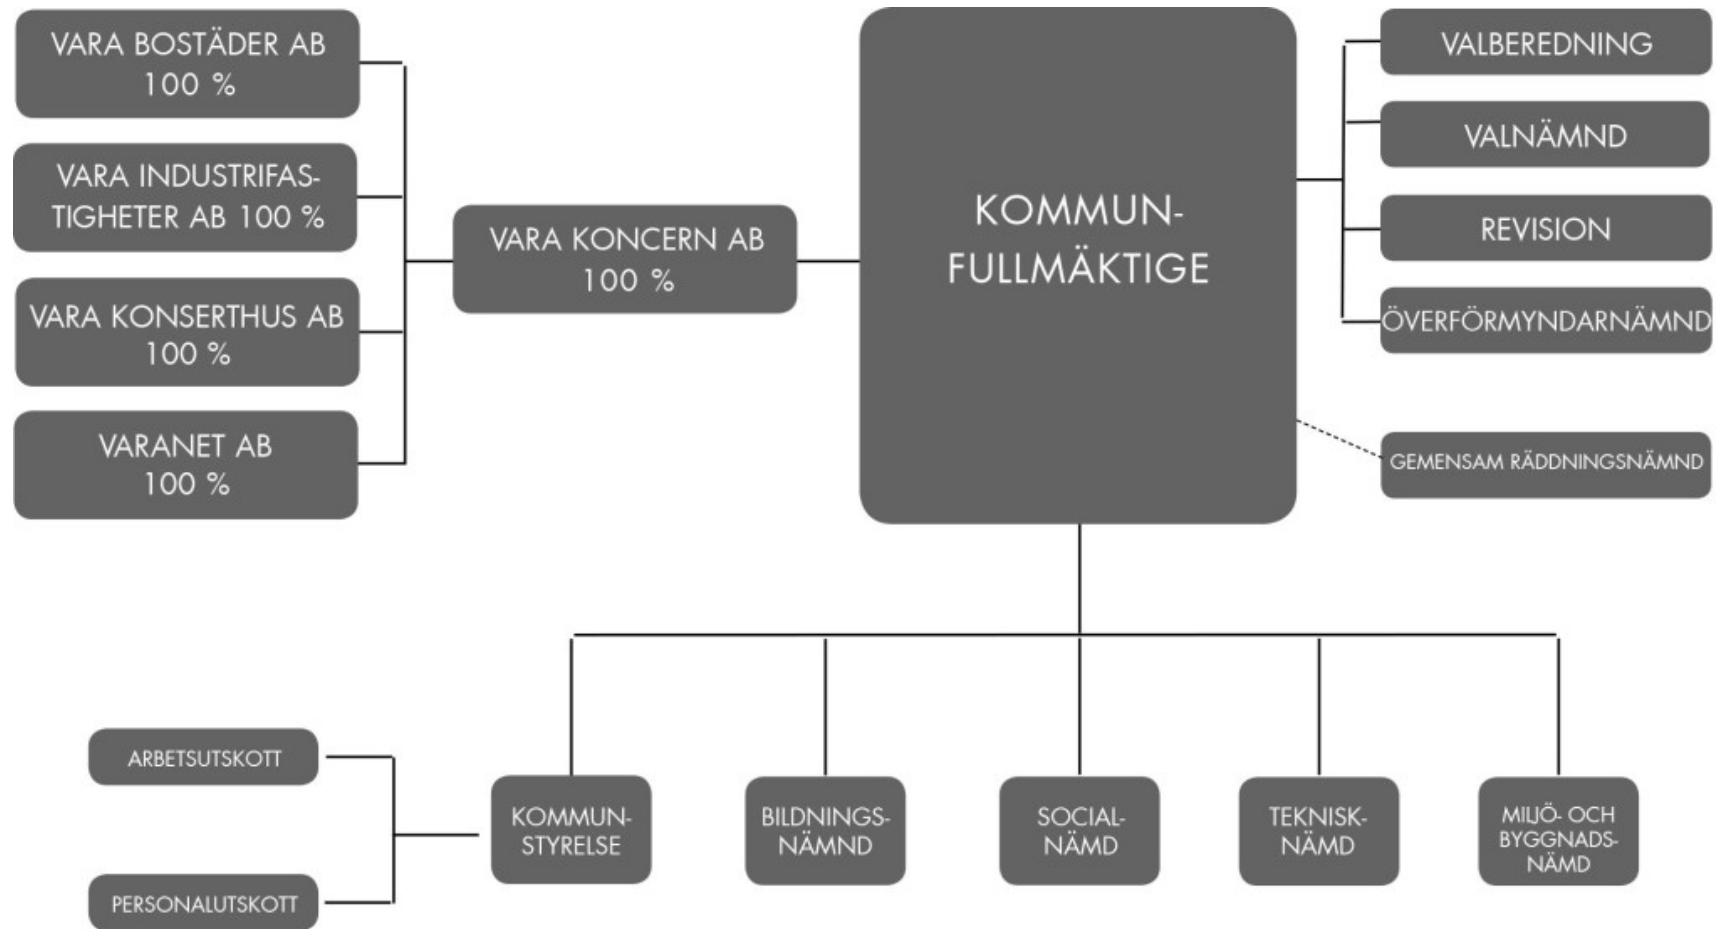

Kommunstyrelsen, med utskotten:

- Utvecklingsutskottet
- Utbildnings- och kulturutskottet
- Vård- och omsorgsutskottet
- Personalutskott

Övrig nämnd

- Valnämnden

Essunga

Kommunens organisation

Vara

Götene kommun