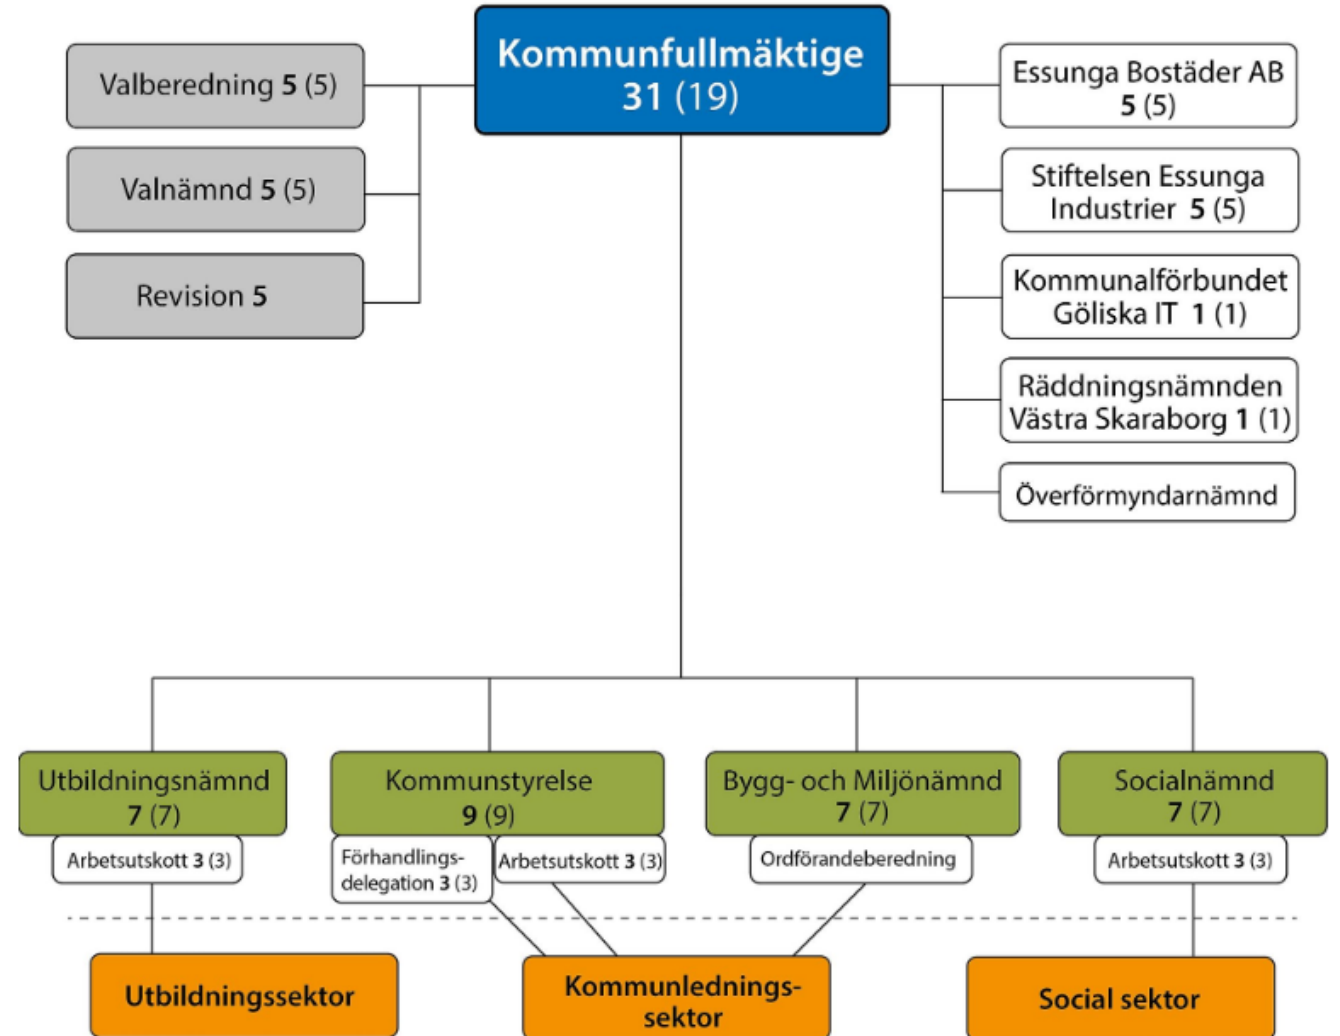

Grästorps

13 ledamöter, 26 ersättare

TÖREBODA KOMMUN

Nämnder och utskott

Töreboda kommun har inte en traditionell nämndsorganisation, istället har en stor del av verksamheten samlats under kommunstyrelsen som i sin tur har ett antal utskott. Utöver kommunstyrelsen finns en valnämnd.

Kommunstyrelsen, med utskotten:

- Utvecklingsutskottet
- Utbildnings- och kulturutskottet
- Vård- och omsorgsutskottet
- Personalutskott

Övrig nämnd

- Valnämnden

Essunga

Kommunens organisation

Vara

Götene kommun