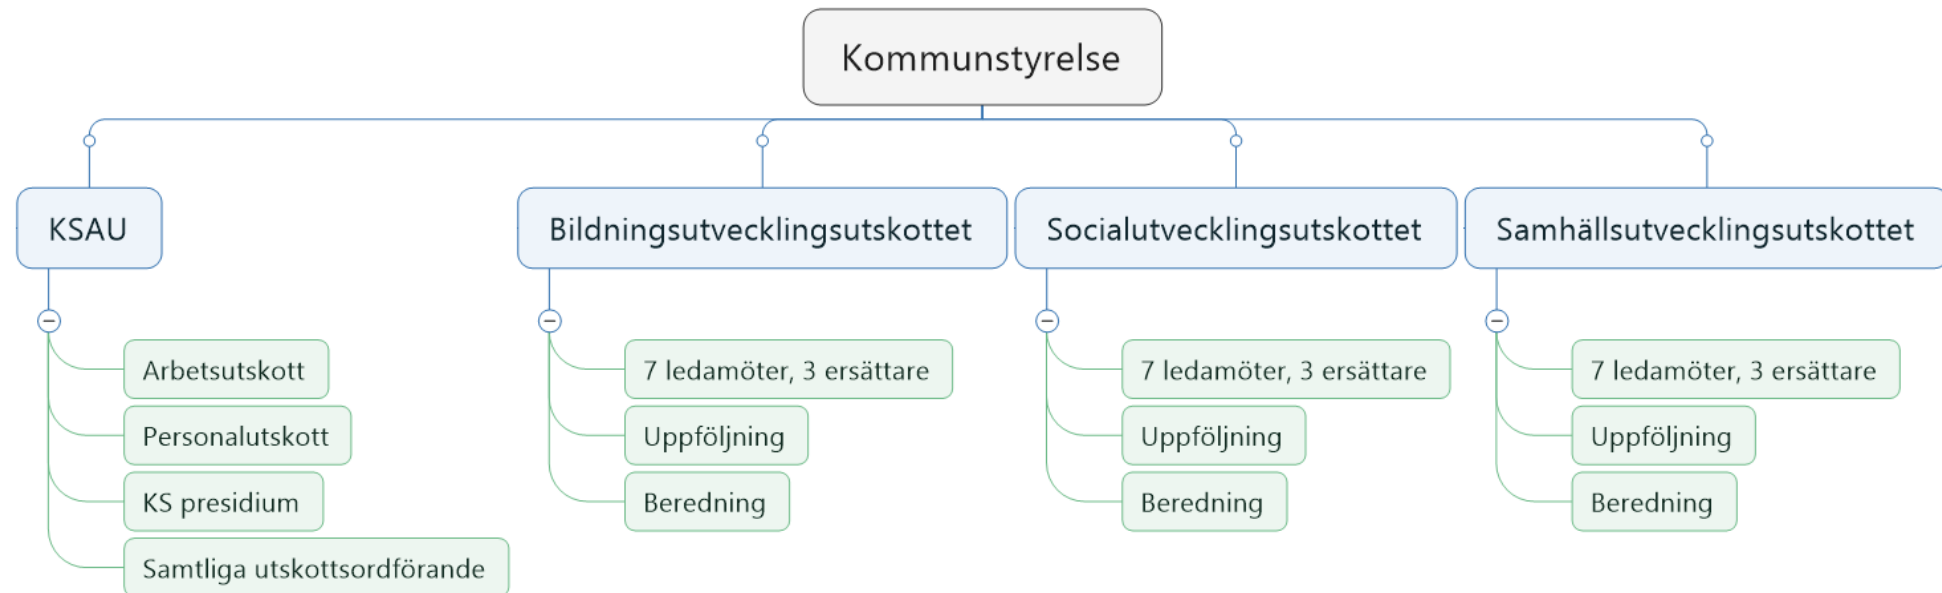

Grästorps

13 ledamöter, 26 ersättare