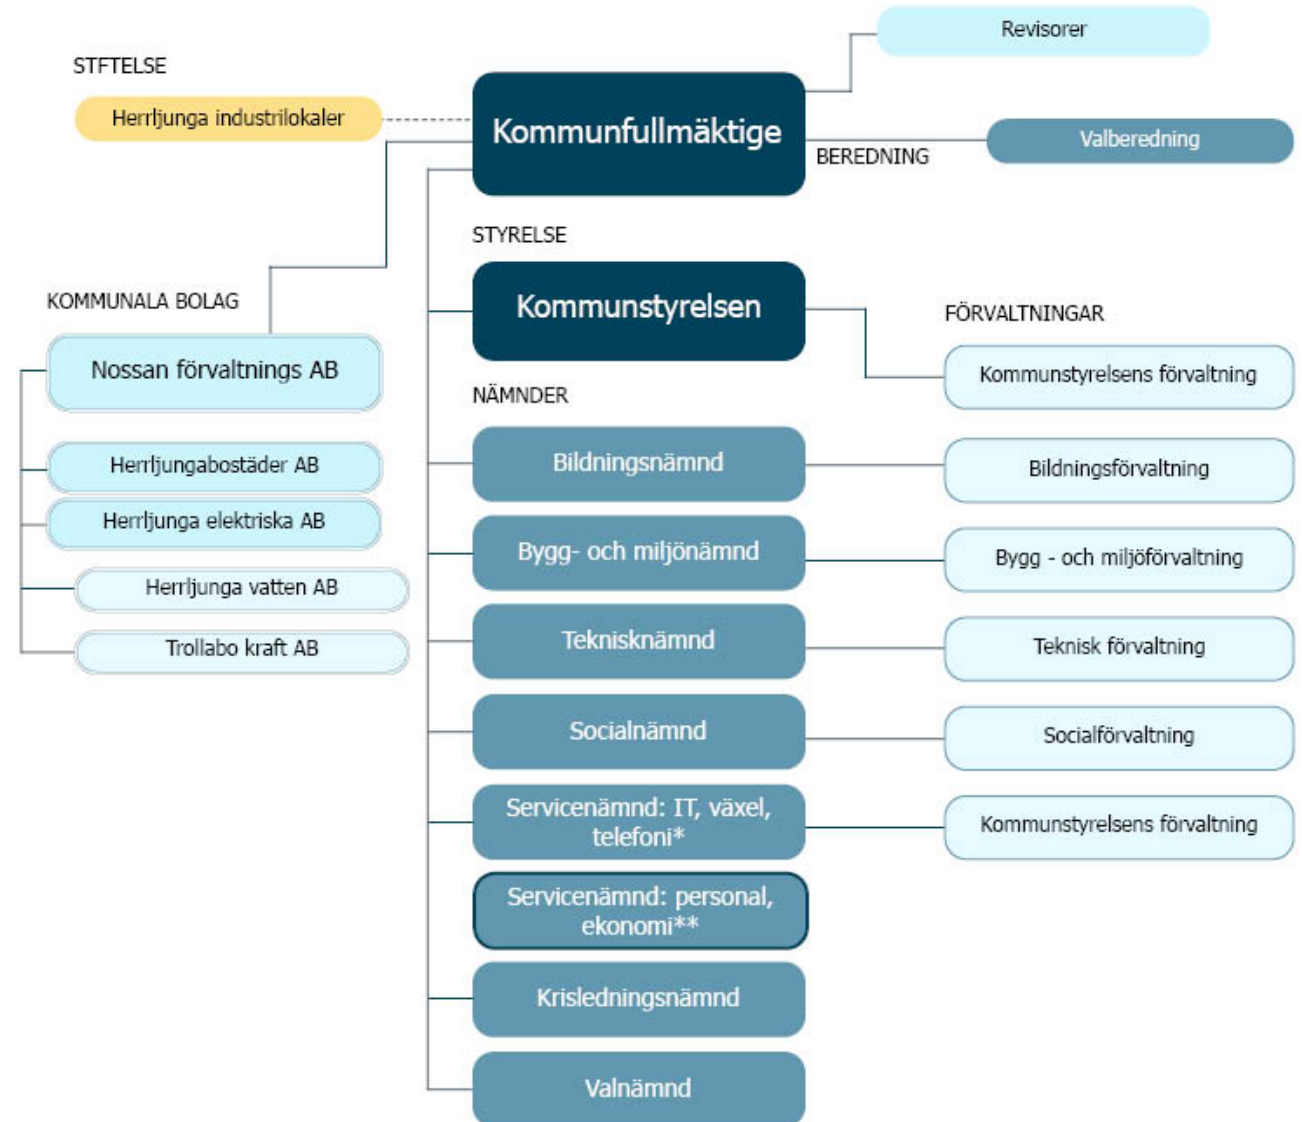

- En mindre grupp personer styr i kommunen
- Samma personer sitter på många platser
- Tappar de specialintresserade politikerna (skola, kultur, äldrefrågor etc)
- (Avsektorisering innebär en omorganisering där de traditionella facknämnderna avvecklas och kommunen behåller enbart de obligatoriska nämnderna, det vill säga en alternativ politisk organisation.)

Grästorps

13 ledamöter, 26 ersättare

TÖREBODA KOMMUN

Nämnder och utskott

Töreboda kommun har inte en traditionell nämndsorganisation, istället har en stor del av verksamheten samlats under kommunstyrelsen som i sin tur har ett antal utskott. Utöver kommunstyrelsen finns en valnämnd.

Kommunstyrelsen, med utskotten:

- Utvecklingsutskottet
- Utbildnings- och kulturutskottet
- Vård- och omsorgsutskottet
- Personalutskott

Övrig nämnd

- Valnämnden

Essunga

Kommunens organisation

Vara

Götene kommun

Herrljunga

Mullsjö